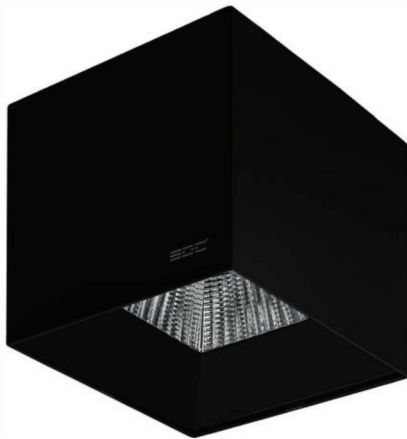

Cube Surface Mounted Light

چراغ سقفی روکار کیوب بدنه مشکی

A ceiling light mounted to the ceiling or close to the ceiling is ideal for medium or large rooms or low ceilings. These fixtures are your best options if you need ambient light for an entire room.

P-Type	نام محصول	SKU	رویه	شار نوری	ولتاژ ورودی	توان	رنگ نور	زاویه پخش نور	دمای نور	CRI
Cube	چراغ سقفی روکار کیوب بدنه مشکی	10203120	15x15 cm	2607Lm	150-265 V	32 W	سفید	45°	6100 K ±5%	>80
Cube	چراغ سقفی روکار کیوب بدنه مشکی	10203122	15x15 cm	2607Lm	150-265 V	32 W	سفید طبیعی	45°	4200 K ±5%	>80
Cube	چراغ سقفی روکار کیوب بدنه مشکی	10203121	15x15 cm	2470Lm	150-265 V	32 W	آفتابی	45°	3200 K ±5%	>80