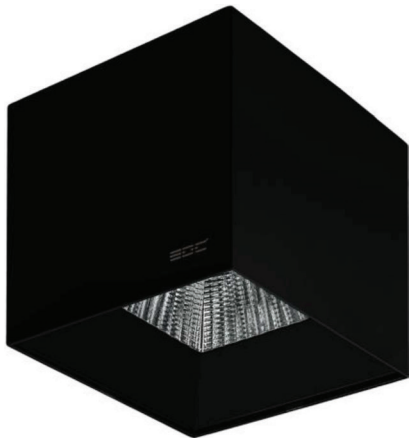

Cube Surface Mounted Light

چراغ سقفی روکار کیوب بدنه مشکی

A ceiling light mounted to the ceiling or close to the ceiling is ideal for medium or large rooms or low ceilings. These fixtures are your best options if you need ambient light for an entire room.

P-Type	نام محصول	SKU	سایز برش	شار نوری	ولتاژ ورودی	توان	رنگ نور	زاویه پخش نور	دمای نور	CRI
Cube	چراغ سقفی روکار کیوب بدنه مشکی	10203089	29 cm	1230Lm	160-240V	18w	مشکی	126 °	4100 K ± 5%	>80